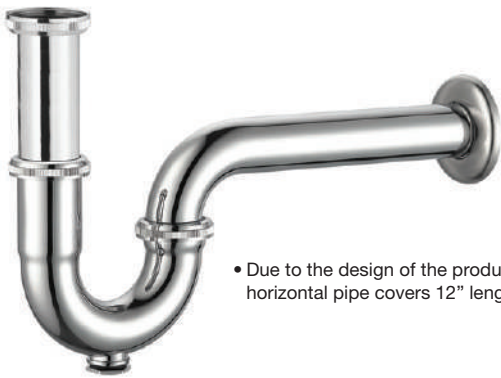

• Due to the design of the product 9" horizontal pipe covers 12" length

P Trap

Art No.	Thread Size	Length	Height	Material	Finish			₹
5892	32 (1-1/4")	225 (9")	150 (6")	Brass	Polished CP	1	30	2295
5892 V9 H9	32 (1-1/4")	225 (9")	225 (9")	Brass	Polished CP	1	30	2330
5892 V12 H9	32 (1-1/4")	225 (9")	300 (12")	Brass	Polished CP	1	25	2640
5892 V18 H9	32 (1-1/4")	225 (9")	450 (18")	Brass	Polished CP	1	25	2850
5896	32 (1-1/4")	300 (12")	150 (6")	Brass	Polished CP	1	30	2350
5896 V9 H12	32 (1-1/4")	300 (12")	225 (9")	Brass	Polished CP	1	25	2490
5896 V12 H12	32 (1-1/4")	300 (12")	300 (12")	Brass	Polished CP	1	25	2790
5896 V12 H18	32 (1-1/4")	450 (18")	300 (12")	Brass	Polished CP	1	12	3130
5897	32 (1-1/4")	450 (18")	150 (6")	Brass	Polished CP	1	12	2690
5897 V9 H18	32 (1-1/4")	450 (18")	225 (9")	Brass	Polished CP	1	12	2940
5897 V18 H18	32 (1-1/4")	450 (18")	450 (18")	Brass	Polished CP	1	12	3330
5898 V12 H12	40 (1-1/2")	300 (12")	300 (12")	SS 304	Polished CP	1	25	2790

Art No.	Replacement Part	₹
5790.12 X 3	Bottle and P trap Flat Washer (3pcs) Mrp for 3 pcs	--
5790.12 X 25	Bottle and P trap Flat Washer (25pcs) Nut size 32mm	--