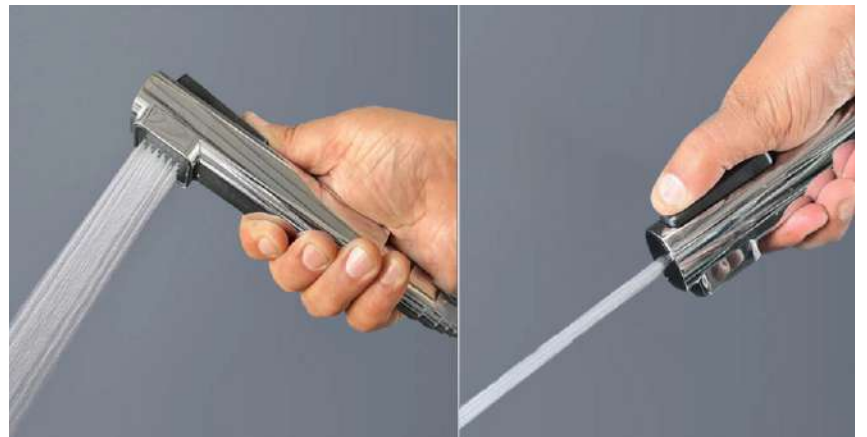

Art No.	Thread Size	Type	Length	Material	Finish			₹
7390	15 (1/2")	Outer	1000 (40"/ 1m)	ABS	Polished CP	1	18	1360