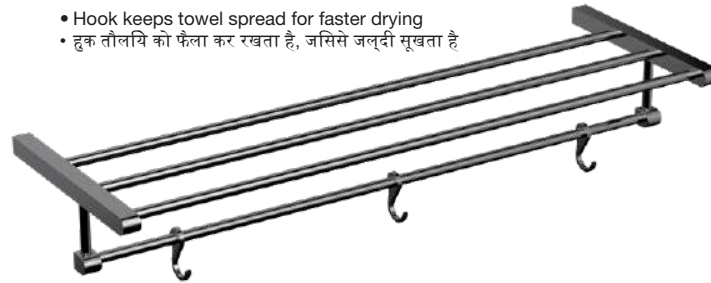

- Hook keeps towel spread for faster drying
- हुक तौलिये को फैला कर रखता है, जिससे जल्दी सूखता है

AVAILABLE IN THESE FINISHES

Towel Rack
Subtle

Art No.	Length	Finish	📦	📦	₹
2285	600 (24")	Polished CP	1	4	3990
BL 2285	600 (24")	Matt Black	1	4	4890
G 2285	600 (24")	Gold PVD	1	4	7540
RG 2285	600 (24")	Rose Gold	1	4	7850