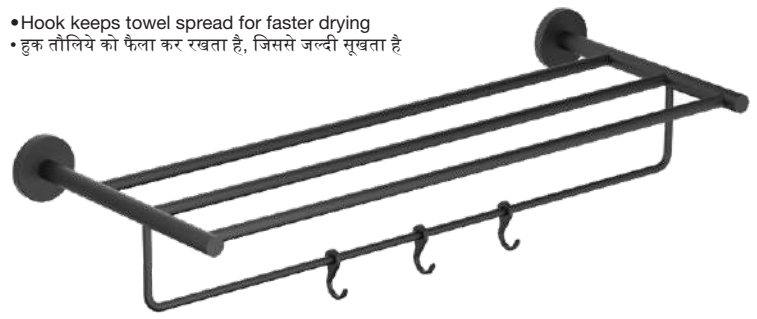

Double Toilet Paper Roll Holder
H20

Art No.	Finish	📦	📦	₹
1953	Polished CP	1	35	--

Toilet Paper Holder Vertical
H20

Art No.	Finish	📦	📦	₹
1954	Polished CP	1	26	1350

- Hook keeps towel spread for faster drying
- हुक तौलिये को फैला कर रखता है, जिससे जल्दी सूखता है